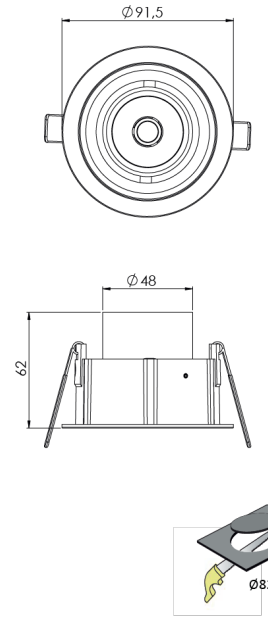

Ürün Ailesi	Vardo
Ayarlanabilirlik	Ayarlanabilir: 15°&15°
Renk	Beyaz- Siyah- Gri- RAL
Montaj Tipi	Ayarlanabilir Sıva Altı
Gövde	Elektrostatik toz boyalı alüminyum döküm gövde
Işık Kaynağı	COB LED
Işık Rengi	2700-3000-4000-5000-6500K
Renksel Geriverim	CRI>80,CRI>90
Güç	7 W
Güç Faktörü	Pf>90
Verimlilik	103lm/W
Işık Açısı	15°,24°,36°,60°
Işık Akısı	721 lm
Çalışma Gerilimi	220-240V AC / 50-60 Hz
Işık Kaynağı Ömrü	50.000 saat LED kullanım ömrü
Optik	Yüksek verimli reflektör ve PC cam
Kontrol Tipi	On/Off – Dali
Elektrik Yalıtım Sınıfı	Class II
Opsiyonel Özellikler	Acil durum kiti sistemi entegre edilebilir
Sızdırmazlık	IP20
Ağırlık	0,8 Kg
Ölçü	Ø91,5 x 62mm

## ÖLÇÜLER

Lümen değeri 4000K değerine göre verilmiştir.

Armatür F işaretlidir ve normal yanıcı yüzeyler üzerine doğrudan monte edilmek için uygundur.

Tüm bileşenler 5 yıl sınırlı garanti kapsamındadır. Ürünün doğru şekilde monte edilmesi için yetkili bir elektrikçi tarafından kurulum yapılması zorunludur.