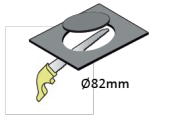

Ürün Ailesi	Vardo
Ayarlanabilirlik	Ayarlanabilir: 15°&15°
Renk	Beyaz- Siyah- Gri- RAL
Montaj Tipi	Ayarlanabilir Sıva Altı
Gövde	Elektrostatik toz boyalı alüminyum döküm gövde
Işık Kaynağı	COB LED
Işık Rengi	2700-3000-4000-5000-6500K
Renksel Geriverim	CRI>80,CRI>90
Güç	9 W
Güç Faktörü	Pf>90
Verimlilik	103lm/W
Işık Açısı	15°,24°,36°,60°
Işık Akısı	927 lm
Çalışma Gerilimi	220-240V AC / 50-60 Hz
Işık Kaynağı Ömrü	50.000 saat LED kullanım ömrü
Optik	Yüksek verimli reflektör ve PC cam
Kontrol Tipi	On/Off – Dali
Elektrik Yalıtım Sınıfı	Class II
Opsiyonel Özellikler	Acil durum kiti sistemi entegre edilebilir
Sızdırmazlık	IP20
Ağırlık	0,8 Kg
Ölçü	Ø91,5 x 62mm

ÖLÇÜLER

Lümen değeri 4000K değerine göre verilmiştir.

Armatür F işaretlidir ve normal yanıcı yüzeyler üzerine doğrudan monte edilmek için uygundur.

Tüm bileşenler 5 yıl sınırlı garanti kapsamındadır. Ürünün doğru şekilde monte edilmesi için yetkili bir elektrikçi tarafından kurulum yapılması zorunludur.