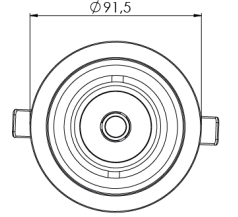

Ürün Ailesi	Vardo
Ayarlanabilirlik	Ayarlanabilir: 15°&15°
Renk	Beyaz- Siyah- Gri- RAL
Montaj Tipi	Ayarlanabilir Sıva Altı
Gövde	Elektrostatik toz boyalı alüminyum döküm gövde
Işık Kaynağı	COB LED
Işık Rengi	2700-3000-4000-5000-6500K
Renksel Geriverim	CRI>80,CRI>90
Güç	9 W
Güç Faktörü	Pf>90
Verimlilik	103lm/W
Işık Açısı	15°,24°,36°,60°
Işık Akısı	927 lm
Çalışma Gerilimi	220-240V AC / 50-60 Hz
Işık Kaynağı Ömrü	50.000 saat LED kullanım ömrü
Optik	Yüksek verimli reflektör ve PC cam
Kontrol Tipi	On/Off – Dali
Elektrik Yalıtım Sınıfı	Class II
Opsiyonel Özellikler	Acil durum kiti sistemi entegre edilebilir
Sızdırmazlık	IP20
Ağırlık	0,8 Kg
Ölçü	Ø91,5 x 62mm

ÖLÇÜLER

Lümen değeri 4000K değerine göre verilmiştir.

Armatür F işaretlidir ve normal yanıcı yüzeyler üzerine doğrudan monte edilmek için uygundur.

Tüm bileşenler 5 yıl sınırlı garanti kapsamındadır. Ürünün doğru şekilde monte edilmesi için yetkili bir elektrikçi tarafından kurulum yapılması zorunludur.