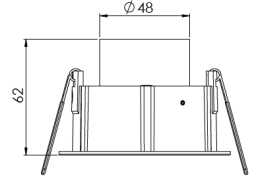

Ürün Ailesi	Vardo
Ayarlanabilirlik	Ayarlanabilir: 15°&15°
Renk	Beyaz- Siyah- Gri- RAL
Montaj Tipi	Ayarlanabilir Sıva Altı
Gövde	Elektrostatik toz boyalı alüminyum döküm gövde
Işık Kaynağı	COB LED
Işık Rengi	2700-3000-4000-5000-6500K
Renksel Geriverim	CRI>80,CRI>90
Güç	9 W
Güç Faktörü	Pf>90
Verimlilik	103lm/W
Işık Açısı	15°,24°,36°,60°
Işık Akısı	927 lm
Çalışma Gerilimi	220-240V AC / 50-60 Hz
Işık Kaynağı Ömrü	50.000 saat LED kullanım ömrü
Optik	Yüksek verimli reflektör ve PC cam
Kontrol Tipi	On/Off – Dali
Elektrik Yalıtım Sınıfı	Class II
Opsiyonel Özellikler	Acil durum kiti sistemi entegre edilebilir
Sızdırmazlık	IP20
Ağırlık	0,8 Kg
Ölçü	Ø91,5 x 62mm

ÖLÇÜLER

Lümen değeri 4000K değerine göre verilmiştir.

Armatür F işaretlidir ve normal yanıcı yüzeyler üzerine doğrudan monte edilmek için uygundur.

Tüm bileşenler 5 yıl sınırlı garanti kapsamındadır. Ürünün doğru şekilde monte edilmesi için yetkili bir elektrikçi tarafından kurulum yapılması zorunludur.