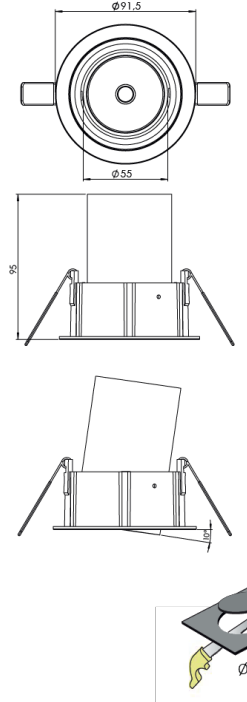

Ürün Ailesi	Vardo
Ayarlanabilirlik	Ayarlanabilir: 10°&10°
Renk	Beyaz- Siyah- Gri- RAL
Montaj Tipi	Ayarlanabilir Sıva Altı
Gövde	Elektrostatik toz boyalı alüminyum döküm gövde
Işık Kaynağı	COB LED
Işık Rengi	2700-3000-4000-5000-6500K
Renksel Geriverim	CRI>80,CRI>90
Güç	14 W
Güç Faktörü	Pf>90
Verimlilik	103lm/W
Işık Açısı	15°,24°,36°,60°
Işık Akısı	1442 lm
Çalışma Gerilimi	220-240V AC / 50-60 Hz
Işık Kaynağı Ömrü	50.000 saat LED kullanım ömrü
Optik	Yüksek verimli akrilik lens
Kontrol Tipi	On/Off – Dali
Elektrik Yalıtım Sınıfı	Class II
Opsiyonel Özellikler	Acil durum kiti sistemi entegre edilebilir
Sızdırmazlık	IP20
Ağırlık	0,55 Kg
Ölçü	Ø91,5 x 95mm

ÖLÇÜLER

Lümen değeri 4000K değerine göre verilmiştir.

Armatür F işaretlidir ve normal yanıcı yüzeyler üzerine doğrudan monte edilmek için uygundur.

Tüm bileşenler 5 yıl sınırlı garanti kapsamındadır. Ürünün doğru şekilde monte edilmesi için yetkili bir elektrikçi tarafından kurulum yapılması zorunludur.