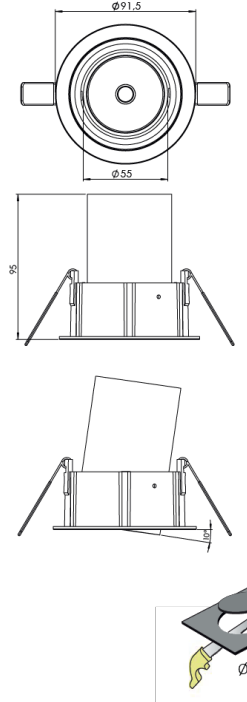

Ürün Ailesi	Vardo
Ayarlanabilirlik	Ayarlanabilir: 10°&10°
Renk	Beyaz- Siyah- Gri- RAL
Montaj Tipi	Ayarlanabilir Sıva Altı
Gövde	Elektrostatik toz boyalı alüminyum döküm gövde
Işık Kaynağı	COB LED
Işık Rengi	2700-3000-4000-5000-6500K
Renksel Geriverim	CRI>80,CRI>90
Güç	7 W
Güç Faktörü	Pf>90
Verimlilik	103lm/W
Işık Açısı	15°,24°,36°,60°
Işık Akısı	721 lm
Çalışma Gerilimi	220-240V AC / 50-60 Hz
Işık Kaynağı Ömrü	50.000 saat LED kullanım ömrü
Optik	Yüksek verimli akrilik lens
Kontrol Tipi	On/Off – Dali
Elektrik Yalıtım Sınıfı	Class II
Opsiyonel Özellikler	Acil durum kiti sistemi entegre edilebilir
Sızdırmazlık	IP20
Ağırlık	0,55 Kg
Ölçü	Ø91,5 x 95mm

ÖLÇÜLER

Lümen değeri 4000K değerine göre verilmiştir.

Armatür F işaretlidir ve normal yanıcı yüzeyler üzerine doğrudan monte edilmek için uygundur.

Tüm bileşenler 5 yıl sınırlı garanti kapsamındadır. Ürünün doğru şekilde monte edilmesi için yetkili bir elektrikçi tarafından kurulum yapılması zorunludur.