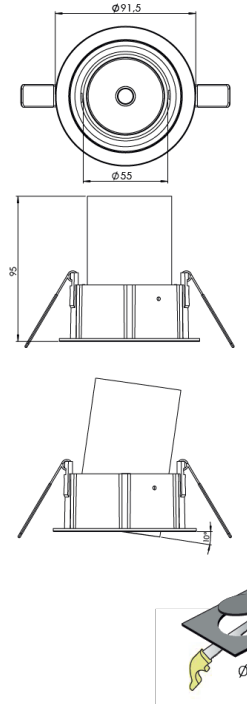

Ürün Ailesi	Vardo
Ayarlanabilirlik	Ayarlanabilir: 10°&10°
Renk	Beyaz- Siyah- Gri- RAL
Montaj Tipi	Ayarlanabilir Sıva Altı
Gövde	Elektrostatik toz boyalı alüminyum döküm gövde
Işık Kaynağı	COB LED
Işık Rengi	2700-3000-4000-5000-6500K
Renksel Geriverim	CRI>80,CRI>90
Güç	9 W
Güç Faktörü	Pf>90
Verimlilik	103lm/W
Işık Açısı	15°,24°,36°,60°
Işık Akısı	927 lm
Çalışma Gerilimi	220-240V AC / 50-60 Hz
Işık Kaynağı Ömrü	50.000 saat LED kullanım ömrü
Optik	Yüksek verimli akrilik lens
Kontrol Tipi	On/Off – Dali
Elektrik Yalıtım Sınıfı	Class II
Opsiyonel Özellikler	Acil durum kiti sistemi entegre edilebilir
Sızdırmazlık	IP20
Ağırlık	0,55 Kg
Ölçü	Ø91,5 x 95mm

ÖLÇÜLER

Lümen değeri 4000K değerine göre verilmiştir.

Armatür F işaretlidir ve normal yanıcı yüzeyler üzerine doğrudan monte edilmek için uygundur.

Tüm bileşenler 5 yıl sınırlı garanti kapsamındadır. Ürünün doğru şekilde monte edilmesi için yetkili bir elektrikçi tarafından kurulum yapılması zorunludur.