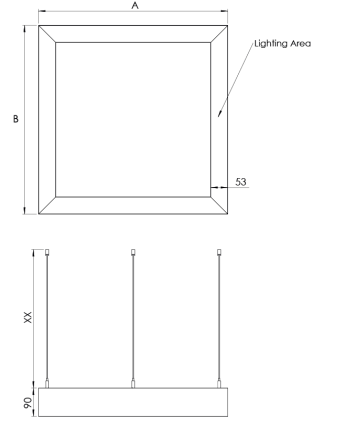

ÖLÇÜLER

Lümen değeri 4000K değerine göre verilmiştir.

Armatür F işaretlidir ve normal yanıcı yüzeyler üzerine doğrudan monte edilmek için uygundur.

Tüm bileşenler 5 yıl sınırlı garanti kapsamındadır. Ürünün doğru şekilde monte edilmesi için yetkili bir elektrikçi tarafından kurulum yapılması zorunludur.