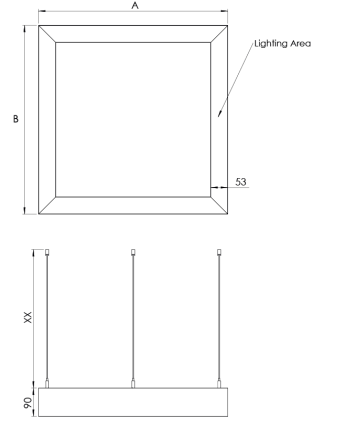

Ürün Ailesi	Varna
Ayarlanabilirlik	Sabit
Renk	Beyaz- Siyah- Gri- RAL
Montaj Tipi	Sarkıt
Gövde	Elektrostatik toz boyalı alüminyum ekstrüzyon gövde

Işık Kaynağı	MP LED
Işık Rengi	2700-3000-4000-5000-6500K
Renksel Geriverim	CRI>80, CRI>90
Güç	95 W
Güç Faktörü	Pf>90
Verimlilik	65 lm/W
Işık Açısı	120°
Işık Akısı	6175 lm
Çalışma Gerilimi	220-240V AC / 50-60 Hz
Işık Kaynağı Ömrü	50.000 saat LED kullanım ömrü
Optik	Yüksek verimli opal difüzör

Kontrol Tipi	On/Off- Dali
Elektrik Yalıtım Sınıfı	Class II
Opsiyonel Özellikler	Acil durum kiti sistemi entegre edilebilir

Sızdırmazlık	IP20
Ağırlık	6,7 Kg
Ölçü	90 - 1150x600mm

ÖLÇÜLER

Lümen değeri 4000K değerine göre verilmiştir.