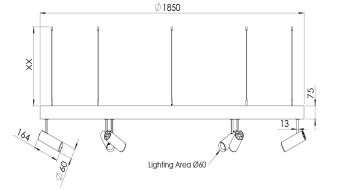

Ürün Ailesi	Varo
Ayarlanabilirlik	Ayarlanabilir: 350° - 90°
Renk	Beyaz- Siyah- Gri- RAL
Montaj Tipi	Sarkıt
Gövde	Elektrostatik toz boyalı alüminyum ekstrüzyon gövde
Işık Kaynağı	COB LED
Işık Rengi	2700-3000-4000-5000-6500K
Renksel Geriverim	CRI>80,CRI>90
Güç	42 W
Güç Faktörü	Pf>90
Verimlilik	103lm/W
Işık Açısı	15°,24°,36°,60°
Işık Akısı	4326 lm
Çalışma Gerilimi	220-240V AC / 50-60 Hz
Işık Kaynağı Ömrü	50.000 saat LED kullanım ömrü
Optik	Yüksek verimli reflektör ve PC cam
Kontrol Tipi	On/Off- Dali
Elektrik Yalıtım Sınıfı	Cass I
Opsiyonel Özellikler	
Sızdırmazlık	IP40
Ağırlık	24 Kg
Ölçü	Ø60 x 164 - Ø1850 x 75

## ÖLÇÜLER

Lümen değeri 3000K değerine göre verilmiştir.

Armatür F işaretlidir ve normal yanıcı yüzeyler üzerine doğrudan monte edilmek için uygundur.

Tüm bileşenler 5 yıl sınırlı garanti kapsamındadır. Ürünün doğru şekilde monte edilmesi için yetkili bir elektrikçi tarafından kurulum yapılması zorunludur.