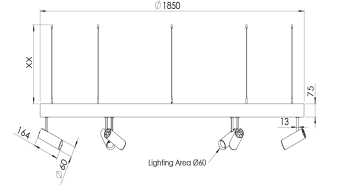

Ürün Ailesi	Varo
Ayarlanabilirlik	Ayarlanabilir: 350° - 90°
Renk	Beyaz- Siyah- Gri- RAL
Montaj Tipi	Sarkıt
Gövde	Elektrostatik toz boyalı alüminyum ekstrüzyon gövde
Işık Kaynağı	COB LED
Işık Rengi	2700-3000-4000-5000-6500K
Renksel Geriverim	CRI>80,CRI>90
Güç	54 W
Güç Faktörü	Pf>90
Verimlilik	103lm/W
Işık Açısı	15°,24°,36°,60°
Işık Akısı	5562 lm
Çalışma Gerilimi	220-240V AC / 50-60 Hz
Işık Kaynağı Ömrü	50.000 saat LED kullanım ömrü
Optik	Yüksek verimli reflektör ve PC cam
Kontrol Tipi	On/Off- Dali
Elektrik Yalıtım Sınıfı	Cass I
Opsiyonel Özellikler	
Sızdırmazlık	IP40
Ağırlık	24 Kg
Ölçü	Ø60 x 164 - Ø1850 x 75

ÖLÇÜLER

Lümen değeri 3000K değerine göre verilmiştir.

Armatür F işaretlidir ve normal yanıcı yüzeyler üzerine doğrudan monte edilmek için uygundur.

Tüm bileşenler 5 yıl sınırlı garanti kapsamındadır. Ürünün doğru şekilde monte edilmesi için yetkili bir elektrikçi tarafından kurulum yapılması zorunludur.