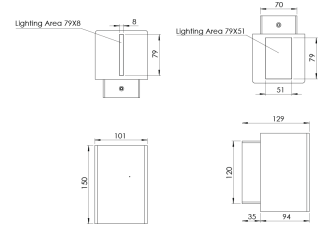

Ürün Ailesi	Vaska
Ayarlanabilirlik	Sabit
Renk	Beyaz- Siyah- Gri- RAL
Montaj Tipi	Sıva Üstü
Gövde	Elektrostatik toz boyalı alüminyum gövde
Işık Kaynağı	HPLED
Işık Rengi	2700-3000-4000-5000-6500K
Renksel Geriverim	CRI>80
Güç	7 W
Güç Faktörü	Pf>90
Verimlilik	15lm/W
Işık Açısı	10°,40°
Işık Akısı	105 lm
Çalışma Gerilimi	220-240V AC / 50-60 Hz
Işık Kaynağı Ömrü	50.000 saat LED kullanım ömrü
Optik	Yüksek verimli akrilik lens
Kontrol Tipi	On/Off
Elektrik Yalıtım Sınıfı	Class I
Opsiyonel Özellikler	
Sızdırmazlık	IP20, IP65
Ağırlık	1,1 Kg
Ölçü	129 X 150 mm

## ÖLÇÜLER

Lümen değeri 3000K değerine göre verilmiştir.

Armatür F işaretlidir ve normal yanıcı yüzeyler üzerine doğrudan monte edilmek için uygundur.

Tüm bileşenler 5 yıl sınırlı garanti kapsamındadır. Ürünün doğru şekilde monte edilmesi için yetkili bir elektrikçi tarafından kurulum yapılması zorunludur.