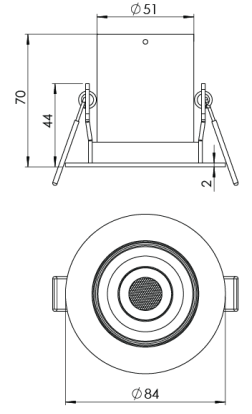

Ürün Ailesi	Vela
Ayarlanabilirlik	Sabit
Renk	Beyaz- Siyah- Gri- RAL
Montaj Tipi	Sıva Altı
Gövde	Elektrostatik toz boyalı alüminyum gövde
Işık Kaynağı	POWER LED
Işık Rengi	3000-4000-5000-6500K
Renksel Geriverim	CRI>80
Güç	2,5 W
Güç Faktörü	Pf>90
Verimlilik	80lm/W
Işık Açısı	10°,25°,40°,60°
Işık Akısı	200 lm
Çalışma Gerilimi	220-240V AC / 50-60 Hz
Işık Kaynağı Ömrü	50.000 saat LED kullanım ömrü
Optik	Yüksek verimli lens
Kontrol Tipi	On/Off
Elektrik Yalıtım Sınıfı	Class II
Opsiyonel Özellikler	Acil durum kiti sistemi entegre edilebilir
Sızdırmazlık	IP20
Ağırlık	0,25 Kg
Ölçü	Ø84 x 70 mm

ÖLÇÜLER

Lümen değeri 3000K değerine göre verilmiştir.

Armatür F işaretlidir ve normal yanıcı yüzeyler üzerine doğrudan monte edilmek için uygundur.

Tüm bileşenler 5 yıl sınırlı garanti kapsamındadır. Ürünün doğru şekilde monte edilmesi için yetkili bir elektrikçi tarafından kurulum yapılması zorunludur.