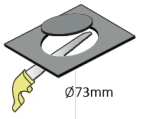

Ürün Ailesi	Vela
Ayarlanabilirlik	Sabit
Renk	Beyaz- Siyah- Gri- RAL
Montaj Tipi	Sıva Altı
Gövde	Elektrostatik toz boyalı alüminyum gövde
Işık Kaynağı	POWER LED
Işık Rengi	3000-4000-5000-6500K
Renksel Geriverim	CRI>80
Güç	2,5 W
Güç Faktörü	Pf>90
Verimlilik	80lm/W
Işık Açısı	10°,25°,40°,60°
Işık Akısı	200 lm
Çalışma Gerilimi	220-240V AC / 50-60 Hz
Işık Kaynağı Ömrü	50.000 saat LED kullanım ömrü
Optik	Yüksek verimli lens
Kontrol Tipi	On/Off
Elektrik Yalıtım Sınıfı	Class II
Opsiyonel Özellikler	Acil durum kiti sistemi entegre edilebilir
Sızdırmazlık	IP20
Ağırlık	0,25 Kg
Ölçü	Ø84 x 70 mm

ÖLÇÜLER

Lümen değeri 3000K değerine göre verilmiştir.

Armatür F işaretlidir ve normal yanıcı yüzeyler üzerine doğrudan monte edilmek için uygundur.

Tüm bileşenler 5 yıl sınırlı garanti kapsamındadır. Ürünün doğru şekilde monte edilmesi için yetkili bir elektrikçi tarafından kurulum yapılması zorunludur.