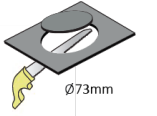

Ürün Ailesi	Vela
Ayarlanabilirlik	Sabit
Renk	Beyaz- Siyah- Gri- RAL
Montaj Tipi	Sıva Altı
Gövde	Elektrostatik toz boyalı alüminyum gövde
Işık Kaynağı	POWER LED
Işık Rengi	3000-4000-5000-6500K
Renksel Geriverim	CRI>80
Güç	5 W
Güç Faktörü	Pf>90
Verimlilik	80lm/W
Işık Açısı	10°,25°,40°,60°
Işık Akısı	400 lm
Çalışma Gerilimi	220-240V AC / 50-60 Hz
Işık Kaynağı Ömrü	50.000 saat LED kullanım ömrü
Optik	Yüksek verimli lens
Kontrol Tipi	On/Off
Elektrik Yalıtım Sınıfı	Class II
Opsiyonel Özellikler	Acil durum kiti sistemi entegre edilebilir
Sızdırmazlık	IP20
Ağırlık	0,45 Kg
Ölçü	Ø85x 70 mm

ÖLÇÜLER

Lümen değeri 3000K değerine göre verilmiştir.

Armatür F işaretlidir ve normal yanıcı yüzeyler üzerine doğrudan monte edilmek için uygundur.

Tüm bileşenler 5 yıl sınırlı garanti kapsamındadır. Ürünün doğru şekilde monte edilmesi için yetkili bir elektrikçi tarafından kurulum yapılması zorunludur.