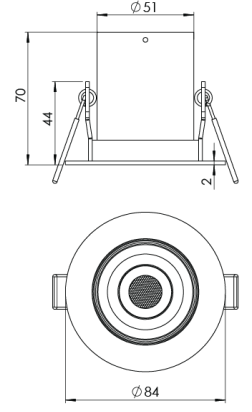

Ürün Ailesi	Vela
Ayarlanabilirlik	Sabit
Renk	Beyaz- Siyah- Gri- RAL
Montaj Tipi	Sıva Altı
Gövde	Elektrostatik toz boyalı alüminyum gövde
Işık Kaynağı	POWER LED
Işık Rengi	3000-4000-5000-6500K
Renksel Geriverim	CRI>80
Güç	5 W
Güç Faktörü	Pf>90
Verimlilik	80lm/W
Işık Açısı	10°,25°,40°,60°
Işık Akısı	400 lm
Çalışma Gerilimi	220-240V AC / 50-60 Hz
Işık Kaynağı Ömrü	50.000 saat LED kullanım ömrü
Optik	Yüksek verimli lens
Kontrol Tipi	On/Off
Elektrik Yalıtım Sınıfı	Class II
Opsiyonel Özellikler	Acil durum kiti sistemi entegre edilebilir
Sızdırmazlık	IP20
Ağırlık	0,45 Kg
Ölçü	Ø85x 70 mm

ÖLÇÜLER

Lümen değeri 3000K değerine göre verilmiştir.

Armatür F işaretlidir ve normal yanıcı yüzeyler üzerine doğrudan monte edilmek için uygundur.

Tüm bileşenler 5 yıl sınırlı garanti kapsamındadır. Ürünün doğru şekilde monte edilmesi için yetkili bir elektrikçi tarafından kurulum yapılması zorunludur.