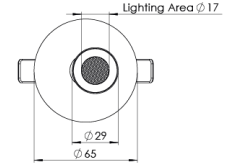

Ürün Ailesi	Vela
Ayarlanabilirlik	Ayarlanabilir: 15°&15°- 360°
Renk	Beyaz- Siyah- Gri- RAL
Montaj Tipi	Ayarlanabilir Sıva Altı
Gövde	Elektrostatik toz boyalı alüminyum döküm gövde
Işık Kaynağı	HP LED
Işık Rengi	2700-3000-4000-5000-6500K
Renksel Geriverim	CRI>80
Güç	2,5 W
Güç Faktörü	Pf>90
Verimlilik	80lm/W
Işık Açısı	10°,25°,40°,60°
Işık Akısı	200 lm
Çalışma Gerilimi	220-240V AC / 50-60 Hz
Işık Kaynağı Ömrü	50.000 saat LED kullanım ömrü
Optik	Yüksek verimli akrilik lens
Kontrol Tipi	On/Off – Dali
Elektrik Yalıtım Sınıfı	Class II
Opsiyonel Özellikler	Acil durum kiti sistemi entegre edilebilir
Sızdırmazlık	IP20
Ağırlık	0,5 Kg
Ölçü	Ø29 x 72 mm

## ÖLÇÜLER

Lümen değeri 3000K değerine göre verilmiştir.

Armatür F işaretlidir ve normal yanıcı yüzeyler üzerine doğrudan monte edilmek için uygundur.

Tüm bileşenler 5 yıl sınırlı garanti kapsamındadır. Ürünün doğru şekilde monte edilmesi için yetkili bir elektrikçi tarafından kurulum yapılması zorunludur.