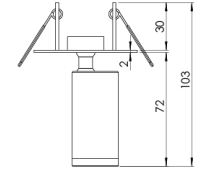

Ürün Ailesi	Vela
Ayarlanabilirlik	Ayarlanabilir: 15°&15°- 360°
Renk	Beyaz- Siyah- Gri- RAL
Montaj Tipi	Ayarlanabilir Sıva Altı
Gövde	Elektrostatik toz boyalı alüminyum döküm gövde
Işık Kaynağı	HP LED
Işık Rengi	2700-3000-4000-5000-6500K
Renksel Geriverim	CRI>80
Güç	2,5 W
Güç Faktörü	Pf>90
Verimlilik	80lm/W
Işık Açısı	10°,25°,40°,60°
Işık Akısı	200 lm
Çalışma Gerilimi	220-240V AC / 50-60 Hz
Işık Kaynağı Ömrü	50.000 saat LED kullanım ömrü
Optik	Yüksek verimli akrilik lens
Kontrol Tipi	On/Off – Dali
Elektrik Yalıtım Sınıfı	Class II
Opsiyonel Özellikler	Acil durum kiti sistemi entegre edilebilir
Sızdırmazlık	IP20
Ağırlık	0,5 Kg
Ölçü	Ø29 x 72 mm

## ÖLÇÜLER

Lümen değeri 3000K değerine göre verilmiştir.

Armatür F işaretlidir ve normal yanıcı yüzeyler üzerine doğrudan monte edilmek için uygundur.

Tüm bileşenler 5 yıl sınırlı garanti kapsamındadır. Ürünün doğru şekilde monte edilmesi için yetkili bir elektrikçi tarafından kurulum yapılması zorunludur.