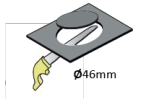

| | |
|-------------------------|--|
| Ürün Ailesi | Vela |
| Ayarlanabilirlik | Ayarlanabilir: 15°&15°- 360° |
| Renk | Beyaz- Siyah- Gri- RAL |
| Montaj Tipi | Ayarlanabilir Sıva Altı |
| Gövde | Elektrostatik toz boyalı alüminyum döküm gövde |
| Işık Kaynağı | HP LED |
| Işık Rengi | 2700-3000-4000-5000-6500K |
| Renksel Geriverim | CRI>80 |
| Güç | 5 W |
| Güç Faktörü | Pf>90 |
| Verimlilik | 80lm/W |
| Işık Açısı | 10°,25°,40°,60° |
| Işık Akısı | 400 lm |
| Çalışma Gerilimi | 220-240V AC / 50-60 Hz |
| Işık Kaynağı Ömrü | 50.000 saat LED kullanım ömrü |
| Optik | Yüksek verimli akrilik lens |
| Kontrol Tipi | On/Off – Dali |
| Elektrik Yalıtım Sınıfı | Class II |
| Opsiyonel Özellikler | Acil durum kiti sistemi entegre edilebilir |
| Sızdırmazlık | IP20 |
| Ağırlık | 0,5 Kg |
| Ölçü | Ø29 x 72 mm |

ÖLÇÜLER

Lümen değeri 3000K değerine göre verilmiştir.

Armatür F işaretlidir ve normal yanıcı yüzeyler üzerine doğrudan monte edilmek için uygundur.

Tüm bileşenler 5 yıl sınırlı garanti kapsamındadır. Ürünün doğru şekilde monte edilmesi için yetkili bir elektrikçi tarafından kurulum yapılması zorunludur.