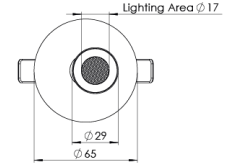

| | |
|-------------------------|--|
| Ürün Ailesi | Vela |
| Ayarlanabilirlik | Ayarlanabilir: 15°&15°- 360° |
| Renk | Beyaz- Siyah- Gri- RAL |
| Montaj Tipi | Ayarlanabilir Sıva Altı |
| Gövde | Elektrostatik toz boyalı alüminyum döküm gövde |
| Işık Kaynağı | HP LED |
| Işık Rengi | 2700-3000-4000-5000-6500K |
| Renksel Geriverim | CRI>80 |
| Güç | 5 W |
| Güç Faktörü | Pf>90 |
| Verimlilik | 80lm/W |
| Işık Açısı | 10°,25°,40°,60° |
| Işık Akısı | 400 lm |
| Çalışma Gerilimi | 220-240V AC / 50-60 Hz |
| Işık Kaynağı Ömrü | 50.000 saat LED kullanım ömrü |
| Optik | Yüksek verimli akrilik lens |
| Kontrol Tipi | On/Off – Dali |
| Elektrik Yalıtım Sınıfı | Class II |
| Opsiyonel Özellikler | Acil durum kiti sistemi entegre edilebilir |
| Sızdırmazlık | IP20 |
| Ağırlık | 0,5 Kg |
| Ölçü | Ø29 x 72 mm |

ÖLÇÜLER

Lümen değeri 3000K değerine göre verilmiştir.

Armatür F işaretlidir ve normal yanıcı yüzeyler üzerine doğrudan monte edilmek için uygundur.

Tüm bileşenler 5 yıl sınırlı garanti kapsamındadır. Ürünün doğru şekilde monte edilmesi için yetkili bir elektrikçi tarafından kurulum yapılması zorunludur.