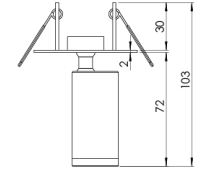

| | |
|-------------------------|--|
| Ürün Ailesi | Vela |
| Ayarlanabilirlik | Ayarlanabilir: 15°&15°- 360° |
| Renk | Beyaz- Siyah- Gri- RAL |
| Montaj Tipi | Ayarlanabilir Sıva Altı |
| Gövde | Elektrostatik toz boyalı alüminyum döküm gövde |
| Işık Kaynağı | HP LED |
| Işık Rengi | 2700-3000-4000-5000-6500K |
| Renksel Geriverim | CRI>80 |
| Güç | 5 W |
| Güç Faktörü | Pf>90 |
| Verimlilik | 80lm/W |
| Işık Açısı | 10°,25°,40°,60° |
| Işık Akısı | 400 lm |
| Çalışma Gerilimi | 220-240V AC / 50-60 Hz |
| Işık Kaynağı Ömrü | 50.000 saat LED kullanım ömrü |
| Optik | Yüksek verimli akrilik lens |
| Kontrol Tipi | On/Off – Dali |
| Elektrik Yalıtım Sınıfı | Class II |
| Opsiyonel Özellikler | Acil durum kiti sistemi entegre edilebilir |
| Sızdırmazlık | IP20 |
| Ağırlık | 0,5 Kg |
| Ölçü | Ø29 x 72 mm |

ÖLÇÜLER

Lümen değeri 3000K değerine göre verilmiştir.

Armatür F işaretlidir ve normal yanıcı yüzeyler üzerine doğrudan monte edilmek için uygundur.

Tüm bileşenler 5 yıl sınırlı garanti kapsamındadır. Ürünün doğru şekilde monte edilmesi için yetkili bir elektrikçi tarafından kurulum yapılması zorunludur.