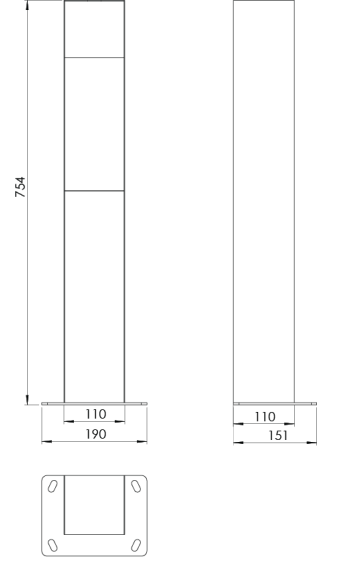

Ürün Ailesi	Velin
Ayarlanabilirlik	Sabit
Renk	Beyaz- Siyah- Gri- RAL
Montaj Tipi	
Gövde	Elektrostatik toz boyalı alüminyum ekstrüzyon gövde
Işık Kaynağı	HP LED
Işık Rengi	2700-3000-4000-5000-6500K
Renksel Geriverim	CRI>80,CRI>90
Güç	5,3 W
Güç Faktörü	Pf>90
Verimlilik	65lm/W
Işık Açısı	
Işık Akısı	345 lm
Çalışma Gerilimi	220-240V AC / 50-60 Hz
Işık Kaynağı Ömrü	50.000 saat LED kullanım ömrü
Optik	Yüksek verimli akrilik lens ve şeffaf cam
Kontrol Tipi	On/Off
Elektrik Yalıtım Sınıfı	Class I
Opsiyonel Özellikler	
Sızdırmazlık	IP65
Ağırlık	5,2 Kg
Ölçü	110 x 754 mm

ÖLÇÜLER

Lümen değeri 3000K değerine göre verilmiştir.

Armatür F işaretlidir ve normal yanıcı yüzeyler üzerine doğrudan monte edilmek için uygundur.

Tüm bileşenler 5 yıl sınırlı garanti kapsamındadır. Ürünün doğru şekilde monte edilmesi için yetkili bir elektrikçi tarafından kurulum yapılması zorunludur.