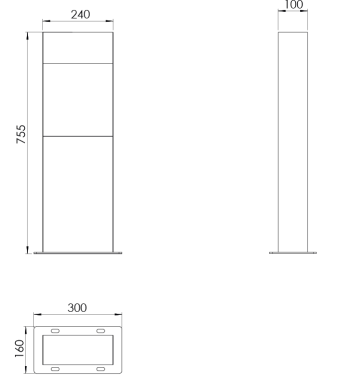

Ürün Ailesi	Velin
Ayarlanabilirlik	Sabit
Renk	Beyaz- Siyah- Gri- RAL
Montaj Tipi	
Gövde	Elektrostatik toz boyalı alüminyum ekstrüzyon gövde
Işık Kaynağı	HP LED
Işık Rengi	2700-3000-4000-5000-6500K
Renksel Geriverim	CRI>80,CRI>90
Güç	14 W
Güç Faktörü	Pf>90
Verimlilik	65lm/W
Işık Açısı	
Işık Akısı	910 lm
Çalışma Gerilimi	220-240V AC / 50-60 Hz
Işık Kaynağı Ömrü	50.000 saat LED kullanım ömrü
Optik	Yüksek verimli akrilik lens ve şeffaf cam
Kontrol Tipi	On/Off- Dali
Elektrik Yalıtım Sınıfı	Class I
Opsiyonel Özellikler	
Sızdırmazlık	IP65
Ağırlık	7,7 Kg
Ölçü	100 x 240 x 755 mm

ÖLÇÜLER

Lümen değeri 3000K değerine göre verilmiştir.

Armatür F işaretlidir ve normal yanıcı yüzeyler üzerine doğrudan monte edilmek için uygundur.

Tüm bileşenler 5 yıl sınırlı garanti kapsamındadır. Ürünün doğru şekilde monte edilmesi için yetkili bir elektrikçi tarafından kurulum yapılması zorunludur.