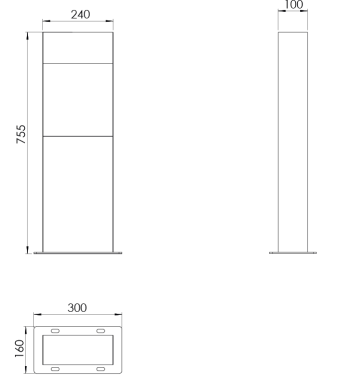

Ürün Ailesi	Velin
Ayarlanabilirlik	Sabit
Renk	Beyaz- Siyah- Gri- RAL
Montaj Tipi	
Gövde	Elektrostatik toz boyalı alüminyum ekstrüzyon gövde
Işık Kaynağı	HP LED
Işık Rengi	2700-3000-4000-5000-6500K
Renksel Geriverim	CRI>80,CRI>90
Güç	7 W
Güç Faktörü	Pf>90
Verimlilik	65lm/W
Işık Açısı	
Işık Akısı	455 lm
Çalışma Gerilimi	220-240V AC / 50-60 Hz
Işık Kaynağı Ömrü	50.000 saat LED kullanım ömrü
Optik	Yüksek verimli akrilik lens ve şeffaf cam
Kontrol Tipi	On/Off- Dali
Elektrik Yalıtım Sınıfı	Class I
Opsiyonel Özellikler	
Sızdırmazlık	IP65
Ağırlık	7,7 Kg
Ölçü	100 x 240 x 755 mm

ÖLÇÜLER

Lümen değeri 3000K değerine göre verilmiştir.

Armatür F işaretlidir ve normal yanıcı yüzeyler üzerine doğrudan monte edilmek için uygundur.

Tüm bileşenler 5 yıl sınırlı garanti kapsamındadır. Ürünün doğru şekilde monte edilmesi için yetkili bir elektrikçi tarafından kurulum yapılması zorunludur.