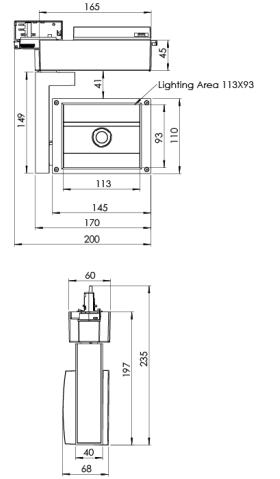

Ürün Ailesi	Velor
Ayarlanabilirlik	Ayarlanabilir: 340° - 90°
Renk	Beyaz- Siyah- Gri- RAL
Montaj Tipi	Ray Spot
Gövde	Elektrostatik toz boyalı alüminyum döküm gövde
Işık Kaynağı	COB LED
Işık Rengi	2700-3000-4000-5000-6500K
Renksel Geriverim	CRI>80,CRI>90
Güç	20 W
Güç Faktörü	Pf>90
Verimlilik	100lm/W
Işık Açısı	ASYM.
Işık Akısı	2000 lm
Çalışma Gerilimi	220-240V AC / 50-60 Hz
Işık Kaynağı Ömrü	50.000 saat LED kullanım ömrü
Optik	Yüksek verimli reflektör ve temperli cam
Kontrol Tipi	On/Off- Dali
Elektrik Yalıtım Sınıfı	Class II
Opsiyonel Özellikler	Acil durum kiti sistemi entegre edilebilir
Sızdırmazlık	IP40
Ağırlık	1,6 Kg
Ölçü	93 x 113 x 197 mm

ÖLÇÜLER

Lümen değeri 3000K değerine göre verilmiştir.

Armatür F işaretlidir ve normal yanıcı yüzeyler üzerine doğrudan monte edilmek için uygundur.

Tüm bileşenler 5 yıl sınırlı garanti kapsamındadır. Ürünün doğru şekilde monte edilmesi için yetkili bir elektrikçi tarafından kurulum yapılması zorunludur.