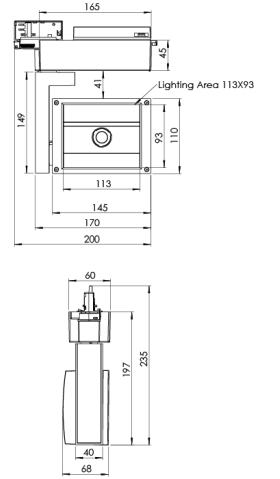

Ürün Ailesi	Velor
Ayarlanabilirlik	Ayarlanabilir: 340° - 90°
Renk	Beyaz- Siyah- Gri- RAL
Montaj Tipi	Ray Spot
Gövde	Elektrostatik toz boyalı alüminyum döküm gövde
Işık Kaynağı	COB LED
Işık Rengi	2700-3000-4000-5000-6500K
Renksel Geriverim	CRI>80,CRI>90
Güç	28 W
Güç Faktörü	Pf>90
Verimlilik	100lm/W
Işık Açısı	ASYM.
Işık Akısı	2800 lm
Çalışma Gerilimi	220-240V AC / 50-60 Hz
Işık Kaynağı Ömrü	50.000 saat LED kullanım ömrü
Optik	Yüksek verimli reflektör ve temperli cam
Kontrol Tipi	On/Off- Dali
Elektrik Yalıtım Sınıfı	Class II
Opsiyonel Özellikler	Acil durum kiti sistemi entegre edilebilir
Sızdırmazlık	IP40
Ağırlık	1,6 Kg
Ölçü	93 x 113 x 197 mm

ÖLÇÜLER

Lümen değeri 3000K değerine göre verilmiştir.

Armatür F işaretlidir ve normal yanıcı yüzeyler üzerine doğrudan monte edilmek için uygundur.

Tüm bileşenler 5 yıl sınırlı garanti kapsamındadır. Ürünün doğru şekilde monte edilmesi için yetkili bir elektrikçi tarafından kurulum yapılması zorunludur.