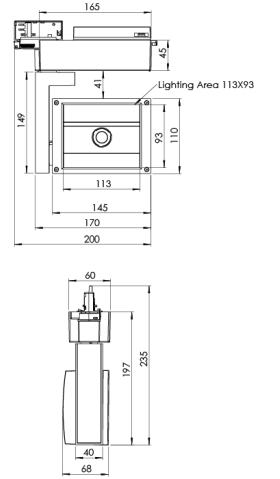

Ürün Ailesi	Velor
Ayarlanabilirlik	Ayarlanabilir: 340° - 90°
Renk	Beyaz- Siyah- Gri- RAL
Montaj Tipi	Ray Spot
Gövde	Elektrostatik toz boyalı alüminyum döküm gövde
Işık Kaynağı	COB LED
Işık Rengi	2700-3000-4000-5000-6500K
Renksel Geriverim	CRI>80,CRI>90
Güç	35 W
Güç Faktörü	Pf>90
Verimlilik	100lm/W
Işık Açısı	ASYM.
Işık Akısı	3500 lm
Çalışma Gerilimi	220-240V AC / 50-60 Hz
Işık Kaynağı Ömrü	50.000 saat LED kullanım ömrü
Optik	Yüksek verimli reflektör ve temperli cam
Kontrol Tipi	On/Off- Dali
Elektrik Yalıtım Sınıfı	Class II
Opsiyonel Özellikler	Acil durum kiti sistemi entegre edilebilir
Sızdırmazlık	IP40
Ağırlık	1,6 Kg
Ölçü	93 x 113 x 197 mm

## ÖLÇÜLER

Lümen değeri 3000K değerine göre verilmiştir.

Armatür F işaretlidir ve normal yanıcı yüzeyler üzerine doğrudan monte edilmek için uygundur.

Tüm bileşenler 5 yıl sınırlı garanti kapsamındadır. Ürünün doğru şekilde monte edilmesi için yetkili bir elektrikçi tarafından kurulum yapılması zorunludur.