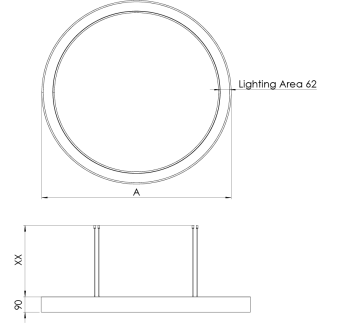

Ürün Ailesi	Velora
Ayarlanabilirlik	Sabit
Renk	Beyaz- Siyah- Gri- RAL
Montaj Tipi	Sarkıt
Gövde	Elektrostatik toz boyalı alüminyum enjeksiyon gövde
Işık Kaynağı	MP LED
Işık Rengi	2700-3000-4000-5000-6500K
Renksel Geriverim	CRI>80, CRI>90
Güç	35 W
Güç Faktörü	Pf>90
Verimlilik	57 lm/W
Işık Açısı	120°
Işık Akısı	1995 lm
Çalışma Gerilimi	220-240V AC / 50-60 Hz
Işık Kaynağı Ömrü	50.000 saat LED kullanım ömrü
Optik	Yüksek verimli opal difüzör
Kontrol Tipi	On/Off
Elektrik Yalıtım Sınıfı	Class II
Opsiyonel Özellikler	Acil durum kiti sistemi entegre edilebilir
Sızdırmazlık	IP20
Ağırlık	3,3 Kg
Ölçü	Ø600 × 90 mm

ÖLÇÜLER

Lümen değeri 4000K değerine göre verilmiştir.

Armatür F işaretlidir ve normal yanıcı yüzeyler üzerine doğrudan monte edilmek için uygundur.

Tüm bileşenler 5 yıl sınırlı garanti kapsamındadır. Ürünün doğru şekilde monte edilmesi için yetkili bir elektrikçi tarafından kurulum yapılması zorunludur.