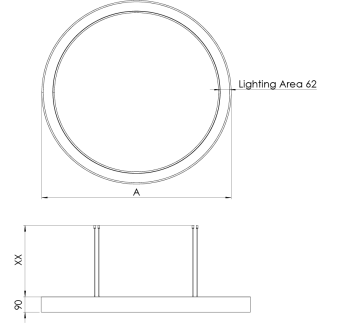

Ürün Ailesi	Velora
Ayarlanabilirlik	Sabit
Renk	Beyaz- Siyah- Gri- RAL
Montaj Tipi	Sarkıt
Gövde	Elektrostatik toz boyalı alüminyum enjeksiyon gövde
Işık Kaynağı	MP LED
Işık Rengi	2700-3000-4000-5000-6500K
Renksel Geriverim	CRI>80, CRI>90
Güç	55 W
Güç Faktörü	Pf>90
Verimlilik	57 lm/W
Işık Açısı	120°
Işık Akısı	3135 lm
Çalışma Gerilimi	220-240V AC / 50-60 Hz
Işık Kaynağı Ömrü	50.000 saat LED kullanım ömrü
Optik	Yüksek verimli opal difüzör
Kontrol Tipi	On/Off
Elektrik Yalıtım Sınıfı	Class II
Opsiyonel Özellikler	Acil durum kiti sistemi entegre edilebilir
Sızdırmazlık	IP20
Ağırlık	4,8 Kg
Ölçü	Ø900 × 90 mm

ÖLÇÜLER

Lümen değeri 4000K değerine göre verilmiştir.

Armatür F işaretlidir ve normal yanıcı yüzeyler üzerine doğrudan monte edilmek için uygundur.

Tüm bileşenler 5 yıl sınırlı garanti kapsamındadır. Ürünün doğru şekilde monte edilmesi için yetkili bir elektrikçi tarafından kurulum yapılması zorunludur.