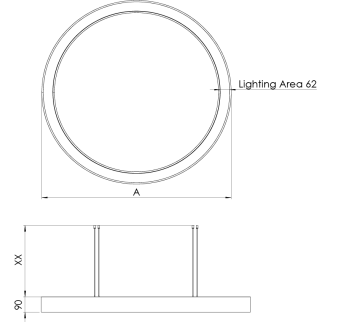

Ürün Ailesi	Velora
Ayarlanabilirlik	Sabit
Renk	Beyaz- Siyah- Gri- RAL
Montaj Tipi	Sarkıt
Gövde	Elektrostatik toz boyalı alüminyum enjeksiyon gövde
Işık Kaynağı	MP LED
Işık Rengi	2700-3000-4000-5000-6500K
Renksel Geriverim	CRI>80, CRI>90
Güç	80 W
Güç Faktörü	Pf>90
Verimlilik	57 lm/W
Işık Açısı	120°
Işık Akısı	4560 lm
Çalışma Gerilimi	220-240V AC / 50-60 Hz
Işık Kaynağı Ömrü	50.000 saat LED kullanım ömrü
Optik	Yüksek verimli opal difüzör
Kontrol Tipi	On/Off
Elektrik Yalıtım Sınıfı	Class II
Opsiyonel Özellikler	Acil durum kiti sistemi entegre edilebilir
Sızdırmazlık	IP20
Ağırlık	6,3 Kg
Ölçü	Ø1200 × 90 mm

## ÖLÇÜLER

Lümen değeri 4000K değerine göre verilmiştir.

Armatür F işaretlidir ve normal yanıcı yüzeyler üzerine doğrudan monte edilmek için uygundur.

Tüm bileşenler 5 yıl sınırlı garanti kapsamındadır. Ürünün doğru şekilde monte edilmesi için yetkili bir elektrikçi tarafından kurulum yapılması zorunludur.