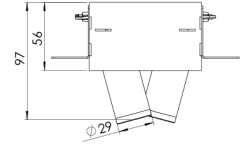

Ürün Ailesi	Vesta
Ayarlanabilirlik	Ayarlanabilir: 15° & 15° - 360°
Renk	Beyaz- Siyah- Gri- RAL
Montaj Tipi	Çerçevesiz Ayarlanabilir
Gövde	Elektrostatik toz boyalı alüminyum döküm gövde
Işık Kaynağı	HP LED
Işık Rengi	2700-3000-4000-5000-6500K
Renksel Geriverim	CRI>80
Güç	8 W
Güç Faktörü	Pf>90
Verimlilik	80lm/W
Işık Açısı	10°,25°,40°,60°
Işık Akısı	640 lm
Çalışma Gerilimi	220-240V AC / 50-60 Hz
Işık Kaynağı Ömrü	50.000 saat LED kullanım ömrü
Optik	Yüksek verimli reflektör ve PC cam
Kontrol Tipi	On/Off- Dali
Elektrik Yalıtım Sınıfı	Class II
Opsiyonel Özellikler	Acil durum kiti sistemi entegre edilebilir
Sızdırmazlık	IP20
Ağırlık	0,85 Kg
Ölçü	92 x 154 x 97 mm

ÖLÇÜLER

Lümen değeri 3000K değerine göre verilmiştir.

Armatür F işaretlidir ve normal yanıcı yüzeyler üzerine doğrudan monte edilmek için uygundur.

Tüm bileşenler 5 yıl sınırlı garanti kapsamındadır. Ürünün doğru şekilde monte edilmesi için yetkili bir elektrikçi tarafından kurulum yapılması zorunludur.