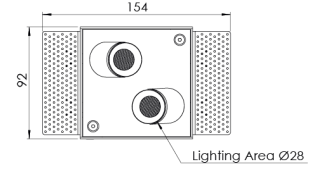

Ürün Ailesi	Vesta
Ayarlanabilirlik	Ayarlanabilir: 15° & 15° - 360°
Renk	Beyaz- Siyah- Gri- RAL
Montaj Tipi	Çerçevesiz Ayarlanabilir
Gövde	Elektrostatik toz boyalı alüminyum döküm gövde
Işık Kaynağı	HP LED
Işık Rengi	2700-3000-4000-5000-6500K
Renksel Geriverim	CRI>80
Güç	8 W
Güç Faktörü	Pf>90
Verimlilik	80lm/W
Işık Açısı	10°,25°,40°,60°
Işık Akısı	640 lm
Çalışma Gerilimi	220-240V AC / 50-60 Hz
Işık Kaynağı Ömrü	50.000 saat LED kullanım ömrü
Optik	Yüksek verimli reflektör ve PC cam
Kontrol Tipi	On/Off- Dali
Elektrik Yalıtım Sınıfı	Class II
Opsiyonel Özellikler	Acil durum kiti sistemi entegre edilebilir
Sızdırmazlık	IP20
Ağırlık	0,85 Kg
Ölçü	92 x 154 x 97 mm

ÖLÇÜLER

Lümen değeri 3000K değerine göre verilmiştir.

Armatür F işaretlidir ve normal yanıcı yüzeyler üzerine doğrudan monte edilmek için uygundur.

Tüm bileşenler 5 yıl sınırlı garanti kapsamındadır. Ürünün doğru şekilde monte edilmesi için yetkili bir elektrikçi tarafından kurulum yapılması zorunludur.