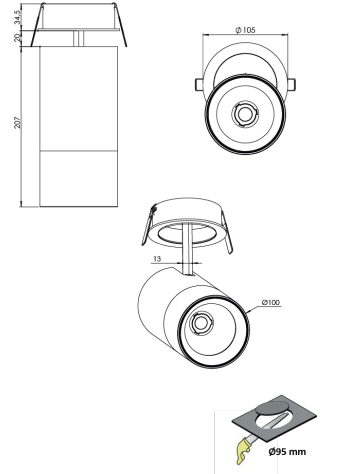

Ürün Ailesi	Vetra
Ayarlanabilirlik	Ayarlanabilir: 350° - 90°
Renk	Beyaz- Siyah- Gri- RAL
Montaj Tipi	Ayarlanabilir Sıva Altı
Gövde	Elektrostatik toz boyalı alüminyum ekstrüzyon gövde
Işık Kaynağı	COB LED
Işık Rengi	2700-3000-4000-5000-6500K
Renksel Geriverim	CRI>80,CRI>90
Güç	20 W
Güç Faktörü	Pf>90
Verimlilik	105lm/W
Işık Açısı	15°,24°,40°,60°
Işık Akısı	2096 lm
Çalışma Gerilimi	220-240V AC / 50-60 Hz
Işık Kaynağı Ömrü	50.000 saat LED kullanım ömrü
Optik	Yüksek verimli reflektör ve PC cam
Kontrol Tipi	On/Off – Dali
Elektrik Yalıtım Sınıfı	Class I
Opsiyonel Özellikler	Acil durum kiti sistemi entegre edilebilir
Sızdırmazlık	IP20
Ağırlık	1 Kg
Ölçü	Ø100 x 207mm

ÖLÇÜLER

Lümen değeri 4000K değerine göre verilmiştir.

Armatür F işaretlidir ve normal yanıcı yüzeyler üzerine doğrudan monte edilmek için uygundur.

Tüm bileşenler 5 yıl sınırlı garanti kapsamındadır. Ürünün doğru şekilde monte edilmesi için yetkili bir elektrikçi tarafından kurulum yapılması zorunludur.