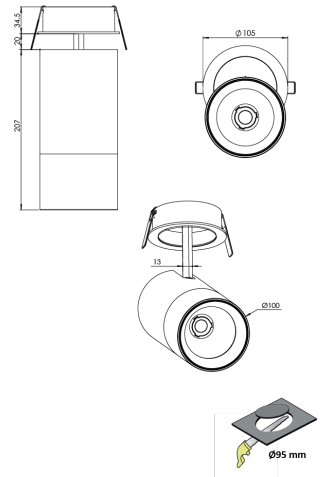

Ürün Ailesi	Vetra
Ayarlanabilirlik	Ayarlanabilir: 350° - 90°
Renk	Beyaz- Siyah- Gri- RAL
Montaj Tipi	Ayarlanabilir Sıva Altı
Gövde	Elektrostatik toz boyalı alüminyum ekstrüzyon gövde
Işık Kaynağı	COB LED
Işık Rengi	2700-3000-4000-5000-6500K
Renksel Geriverim	CRI>80,CRI>90
Güç	28 W
Güç Faktörü	Pf>90
Verimlilik	105lm/W
Işık Açısı	15°,24°,40°,60°
Işık Akısı	2950 lm
Çalışma Gerilimi	220-240V AC / 50-60 Hz
Işık Kaynağı Ömrü	50.000 saat LED kullanım ömrü
Optik	Yüksek verimli reflektör ve PC cam
Kontrol Tipi	On/Off – Dali
Elektrik Yalıtım Sınıfı	Class I
Opsiyonel Özellikler	Acil durum kiti sistemi entegre edilebilir
Sızdırmazlık	IP20
Ağırlık	1 Kg
Ölçü	Ø100 x 207mm

ÖLÇÜLER

Lümen değeri 4000K değerine göre verilmiştir.

Armatür F işaretlidir ve normal yanıcı yüzeyler üzerine doğrudan monte edilmek için uygundur.

Tüm bileşenler 5 yıl sınırlı garanti kapsamındadır. Ürünün doğru şekilde monte edilmesi için yetkili bir elektrikçi tarafından kurulum yapılması zorunludur.