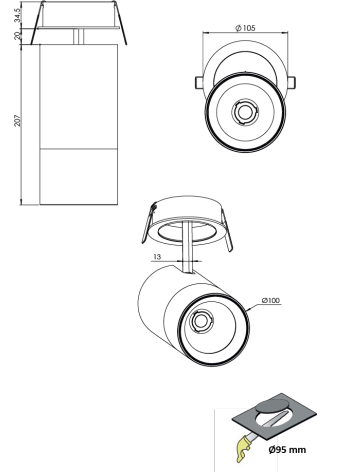

Ürün Ailesi	Vetra
Ayarlanabilirlik	Ayarlanabilir: 350° - 90°
Renk	Beyaz- Siyah- Gri- RAL
Montaj Tipi	Ayarlanabilir Sıva Altı
Gövde	Elektrostatik toz boyalı alüminyum ekstrüzyon gövde
Işık Kaynağı	COB LED
Işık Rengi	2700-3000-4000-5000-6500K
Renksel Geriverim	CRI>80,CRI>90
Güç	35 W
Güç Faktörü	Pf>90
Verimlilik	105lm/W
Işık Açısı	15°,24°,40°,60°
Işık Akısı	3678 lm
Çalışma Gerilimi	220-240V AC / 50-60 Hz
Işık Kaynağı Ömrü	50.000 saat LED kullanım ömrü
Optik	Yüksek verimli reflektör ve PC cam
Kontrol Tipi	On/Off – Dali
Elektrik Yalıtım Sınıfı	Class I
Opsiyonel Özellikler	Acil durum kiti sistemi entegre edilebilir
Sızdırmazlık	IP20
Ağırlık	1 Kg
Ölçü	Ø100 x 207mm

ÖLÇÜLER

Lümen değeri 4000K değerine göre verilmiştir.

Armatür F işaretlidir ve normal yanıcı yüzeyler üzerine doğrudan monte edilmek için uygundur.

Tüm bileşenler 5 yıl sınırlı garanti kapsamındadır. Ürünün doğru şekilde monte edilmesi için yetkili bir elektrikçi tarafından kurulum yapılması zorunludur.