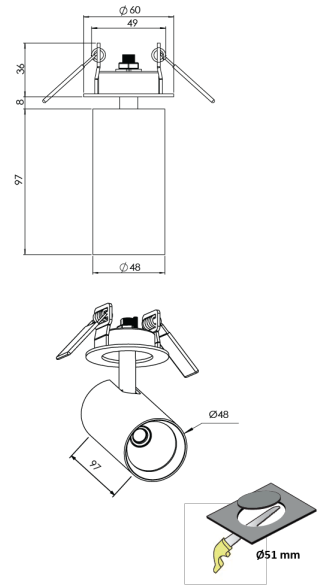

Ürün Ailesi	Glimmer
Ayarlanabilirlik	Ayarlanabilir: 350°- 90°
Renk	Beyaz- Siyah- Gri- RAL
Montaj Tipi	Ayarlanabilir Sıva Altı
Gövde	Elektrostatik toz boyalı alüminyum döküm gövde
Işık Kaynağı	COB LED
Işık Rengi	2700-3000-4000-5000-6500K
Renksel Geriverim	CRI>80,CRI>90
Güç	8 W
Güç Faktörü	Pf>90
Verimlilik	103lm/W
Işık Açısı	15°,24°,36°,60°
Işık Akısı	824 lm
Çalışma Gerilimi	220-240V AC / 50-60 Hz
Işık Kaynağı Ömrü	50.000 saat LED kullanım ömrü
Optik	Yüksek verimli reflektör ve PC cam
Kontrol Tipi	On/Off – Dali
Elektrik Yalıtım Sınıfı	Class I
Opsiyonel Özellikler	Acil durum kiti sistemi entegre edilebilir
Sızdırmazlık	IP20
Ağırlık	0,35 Kg
Ölçü	Ø48 x 97 mm

ÖLÇÜLER

Lümen değeri 4000K değerine göre verilmiştir.

Armatür F işaretlidir ve normal yanıcı yüzeyler üzerine doğrudan monte edilmek için uygundur.

Tüm bileşenler 5 yıl sınırlı garanti kapsamındadır. Ürünün doğru şekilde monte edilmesi için yetkili bir elektrikçi tarafından kurulum yapılması zorunludur.