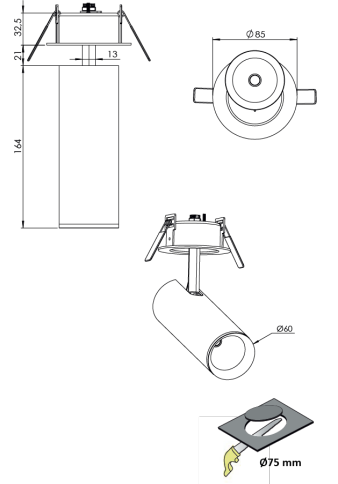

Ürün Ailesi	Vetra
Ayarlanabilirlik	Ayarlanabilir: 350° - 90°
Renk	Beyaz- Siyah- Gri- RAL
Montaj Tipi	Ayarlanabilir Sıva Altı
Gövde	Elektrostatik toz boyalı alüminyum ekstrüzyon gövde
Işık Kaynağı	COB LED
Işık Rengi	2700-3000-4000-5000-6500K
Renksel Geriverim	CRI>80,CRI>90
Güç	11 W
Güç Faktörü	Pf>90
Verimlilik	103lm/W
Işık Açısı	15°,24°,36°,60°
Işık Akısı	1133 lm
Çalışma Gerilimi	220-240V AC / 50-60 Hz
Işık Kaynağı Ömrü	50.000 saat LED kullanım ömrü
Optik	Yüksek verimli reflektör ve PC cam
Kontrol Tipi	On/Off – Dali
Elektrik Yalıtım Sınıfı	Class I
Opsiyonel Özellikler	Acil durum kiti sistemi entegre edilebilir
Sızdırmazlık	IP20
Ağırlık	0,65 Kg
Ölçü	Ø60 x 164mm

ÖLÇÜLER

Lümen değeri 4000K değerine göre verilmiştir.

Armatür F işaretlidir ve normal yanıcı yüzeyler üzerine doğrudan monte edilmek için uygundur.

Tüm bileşenler 5 yıl sınırlı garanti kapsamındadır. Ürünün doğru şekilde monte edilmesi için yetkili bir elektrikçi tarafından kurulum yapılması zorunludur.