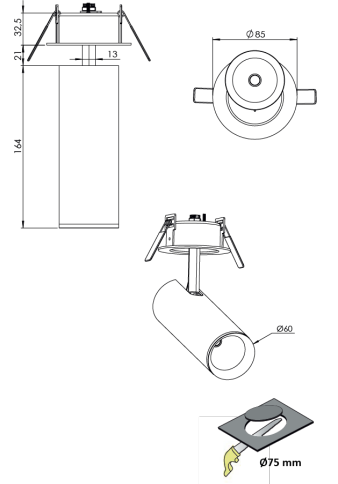

Ürün Ailesi	Vetra
Ayarlanabilirlik	Ayarlanabilir: 350° - 90°
Renk	Beyaz- Siyah- Gri- RAL
Montaj Tipi	Ayarlanabilir Sıva Altı
Gövde	Elektrostatik toz boyalı alüminyum ekstrüzyon gövde
Işık Kaynağı	COB LED
Işık Rengi	2700-3000-4000-5000-6500K
Renksel Geriverim	CRI>80,CRI>90
Güç	7 W
Güç Faktörü	Pf>90
Verimlilik	103lm/W
Işık Açısı	15°,24°,36°,60°
Işık Akısı	721 lm
Çalışma Gerilimi	220-240V AC / 50-60 Hz
Işık Kaynağı Ömrü	50.000 saat LED kullanım ömrü
Optik	Yüksek verimli reflektör ve PC cam
Kontrol Tipi	On/Off – Dali
Elektrik Yalıtım Sınıfı	Class I
Opsiyonel Özellikler	Acil durum kiti sistemi entegre edilebilir
Sızdırmazlık	IP20
Ağırlık	0,65 Kg
Ölçü	Ø60 x 164mm

## ÖLÇÜLER

Lümen değeri 4000K değerine göre verilmiştir.

Armatür F işaretlidir ve normal yanıcı yüzeyler üzerine doğrudan monte edilmek için uygundur.

Tüm bileşenler 5 yıl sınırlı garanti kapsamındadır. Ürünün doğru şekilde monte edilmesi için yetkili bir elektrikçi tarafından kurulum yapılması zorunludur.