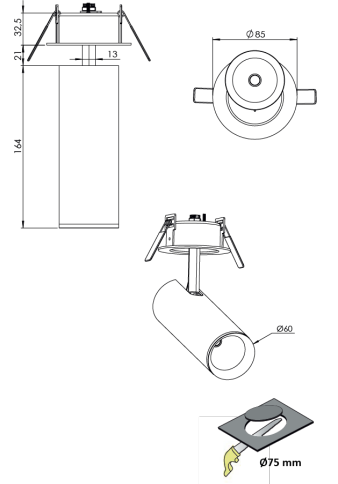

Ürün Ailesi	Vetra
Ayarlanabilirlik	Ayarlanabilir: 350° - 90°
Renk	Beyaz- Siyah- Gri- RAL
Montaj Tipi	Ayarlanabilir Sıva Altı
Gövde	Elektrostatik toz boyalı alüminyum ekstrüzyon gövde
Işık Kaynağı	COB LED
Işık Rengi	2700-3000-4000-5000-6500K
Renksel Geriverim	CRI>80,CRI>90
Güç	9 W
Güç Faktörü	Pf>90
Verimlilik	103lm/W
Işık Açısı	15°,24°,36°,60°
Işık Akısı	927 lm
Çalışma Gerilimi	220-240V AC / 50-60 Hz
Işık Kaynağı Ömrü	50.000 saat LED kullanım ömrü
Optik	Yüksek verimli reflektör ve PC cam
Kontrol Tipi	On/Off – Dali
Elektrik Yalıtım Sınıfı	Class I
Opsiyonel Özellikler	Acil durum kiti sistemi entegre edilebilir
Sızdırmazlık	IP20
Ağırlık	0,65 Kg
Ölçü	Ø60 x 164mm

ÖLÇÜLER

Lümen değeri 4000K değerine göre verilmiştir.

Armatür F işaretlidir ve normal yanıcı yüzeyler üzerine doğrudan monte edilmek için uygundur.

Tüm bileşenler 5 yıl sınırlı garanti kapsamındadır. Ürünün doğru şekilde monte edilmesi için yetkili bir elektrikçi tarafından kurulum yapılması zorunludur.