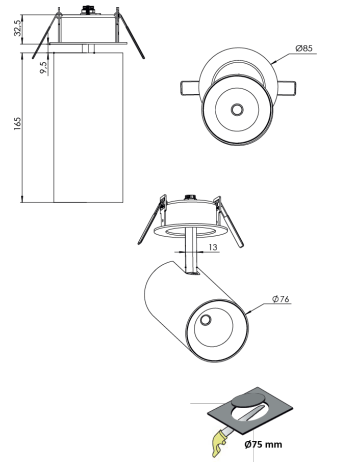

| | |
|--------------------------------|---|
| Ürün Ailesi | Vetra |
| Ayarlanabilirlik | Ayarlanabilir: 350° - 90° |
| Renk | Beyaz- Siyah- Gri- RAL |
| Montaj Tipi | Ayarlanabilir Sıva Altı |
| Gövde | Elektrostatik toz boyalı alüminyum ekstrüzyon gövde |
| Işık Kaynağı | COB LED |
| Işık Rengi | 2700-3000-4000-5000-6500K |
| Renksel Geriverim | CRI>80,CRI>90 |
| Güç | 14 W |
| Güç Faktörü | Pf>90 |
| Verimlilik | 103lm/W |
| Işık Açısı | 15°,24°,36°,60° |
| Işık Akısı | 1442 lm |
| Çalışma Gerilimi | 220-240V AC / 50-60 Hz |
| Işık Kaynağı Ömrü | 50.000 saat LED kullanım ömrü |
| Optik | Yüksek verimli reflektör ve PC cam |
| Kontrol Tipi | On/Off – Dali |
| Elektrik Yalıtım Sınıfı | Class I |
| Opsiyonel Özellikler | Acil durum kiti sistemi entegre edilebilir |
| Sızdırmazlık | IP20 |
| Ağırlık | 0,85 Kg |
| Ölçü | Ø76 x 165mm |

ÖLÇÜLER

Lümen değeri 4000K değerine göre verilmiştir.

Armatür F işaretlidir ve normal yanıcı yüzeyler üzerine doğrudan monte edilmek için uygundur.

Tüm bileşenler 5 yıl sınırlı garanti kapsamındadır. Ürünün doğru şekilde monte edilmesi için yetkili bir elektrikçi tarafından kurulum yapılması zorunludur.