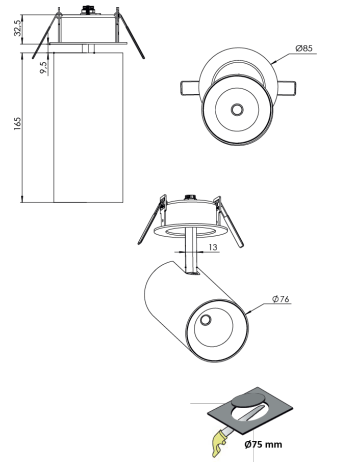

Ürün Ailesi	Vetra
Ayarlanabilirlik	Ayarlanabilir: 350° - 90°
Renk	Beyaz- Siyah- Gri- RAL
Montaj Tipi	Ayarlanabilir Sıva Altı
Gövde	Elektrostatik toz boyalı alüminyum ekstrüzyon gövde
Işık Kaynağı	COB LED
Işık Rengi	2700-3000-4000-5000-6500K
Renksel Geriverim	CRI>80,CRI>90
Güç	9 W
Güç Faktörü	Pf>90
Verimlilik	103lm/W
Işık Açısı	15°,24°,36°,60°
Işık Akısı	927 lm
Çalışma Gerilimi	220-240V AC / 50-60 Hz
Işık Kaynağı Ömrü	50.000 saat LED kullanım ömrü
Optik	Yüksek verimli reflektör ve PC cam
Kontrol Tipi	On/Off – Dali
Elektrik Yalıtım Sınıfı	Class I
Opsiyonel Özellikler	Acil durum kiti sistemi entegre edilebilir
Sızdırmazlık	IP20
Ağırlık	0,85 Kg
Ölçü	Ø76 x 165mm

ÖLÇÜLER

Lümen değeri 4000K değerine göre verilmiştir.

Armatür F işaretlidir ve normal yanıcı yüzeyler üzerine doğrudan monte edilmek için uygundur.

Tüm bileşenler 5 yıl sınırlı garanti kapsamındadır. Ürünün doğru şekilde monte edilmesi için yetkili bir elektrikçi tarafından kurulum yapılması zorunludur.