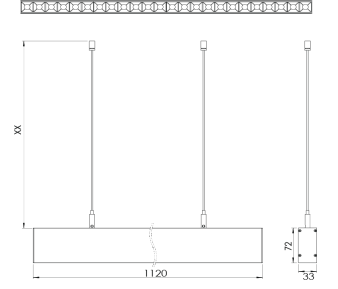

Ürün Ailesi	Viora
Ayarlanabilirlik	Sabit
Renk	Beyaz- Siyah- Gri- RAL
Montaj Tipi	Sarkıt
Gövde	Elektrostatik toz boyalı alüminyum ekstrüzyon gövde
Işık Kaynağı	HP LED
Işık Rengi	2700-3000-4000-5000-6500K
Renksel Geriverim	CRI>80
Güç	25 W
Güç Faktörü	Pf>90
Verimlilik	120 lm/W
Işık Açısı	12°,36°,48°,10X35°
Işık Akısı	3000 lm
Çalışma Gerilimi	220-240V AC / 50-60 Hz
Işık Kaynağı Ömrü	50.000 saat LED kullanım ömrü
Optik	Yüksek verimli termoplastik optik ve kamaşma önleyici lens.
Kontrol Tipi	On/Off
Elektrik Yalıtım Sınıfı	Class I
Opsiyonel Özellikler	Acil durum kiti sistemi entegre edilebilir
Sızdırmazlık	IP20
Ağırlık	1,8 Kg
Ölçü	33 x 72 x L : 1120 mm

ÖLÇÜLER

Lümen değeri 3000K değerine göre verilmiştir.

Armatür F işaretlidir ve normal yanıcı yüzeyler üzerine doğrudan monte edilmek için uygundur.

Tüm bileşenler 5 yıl sınırlı garanti kapsamındadır. Ürünün doğru şekilde monte edilmesi için yetkili bir elektrikçi tarafından kurulum yapılması zorunludur.