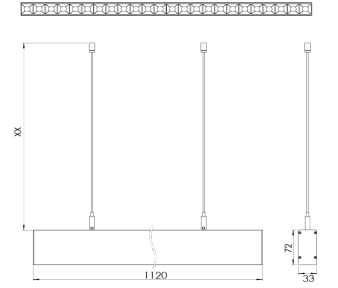

Ürün Ailesi	Viora
Ayarlanabilirlik	Sabit
Renk	Beyaz- Siyah- Gri- RAL
Montaj Tipi	Sarkıt
Gövde	Elektrostatik toz boyalı alüminyum ekstrüzyon gövde
Işık Kaynağı	HP LED
Işık Rengi	2700-3000-4000-5000-6500K
Renksel Geriverim	CRI>80
Güç	35 W
Güç Faktörü	Pf>90
Verimlilik	120 lm/W
Işık Açısı	12°,36°,48°,10X35°
Işık Akısı	4200 lm
Çalışma Gerilimi	220-240V AC / 50-60 Hz
Işık Kaynağı Ömrü	50.000 saat LED kullanım ömrü
Optik	Yüksek verimli termoplastik optik ve kamaşma önleyici lens
Kontrol Tipi	On/Off
Elektrik Yalıtım Sınıfı	Class I
Opsiyonel Özellikler	Acil durum kiti sistemi entegre edilebilir
Sızdırmazlık	IP20
Ağırlık	1,8 Kg
Ölçü	33 x 72 x L : 1120 mm

## ÖLÇÜLER

Lümen değeri 3000K değerine göre verilmiştir.

Armatür F işaretlidir ve normal yanıcı yüzeyler üzerine doğrudan monte edilmek için uygundur.

Tüm bileşenler 5 yıl sınırlı garanti kapsamındadır. Ürünün doğru şekilde monte edilmesi için yetkili bir elektrikçi tarafından kurulum yapılması zorunludur.