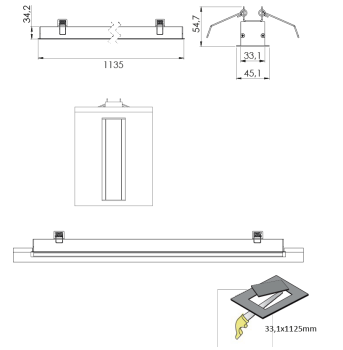

Ürün Ailesi	Volin
Ayarlanabilirlik	Sabit
Renk	Beyaz- Siyah- Gri- RAL
Montaj Tipi	Sıva Altı
Gövde	Elektrostatik toz boyalı alüminyum ekstrüzyon gövde
Işık Kaynağı	MP LED
Işık Rengi	2700-3000-4000-5000-6500K
Renksel Geriverim	CRI>80, CRI>90
Güç	35 W
Güç Faktörü	Pf>90
Verimlilik	65lm/W
Işık Açısı	120°
Işık Akısı	2275 lm
Çalışma Gerilimi	220-240V AC / 50-60 Hz
Işık Kaynağı Ömrü	50.000 saat LED kullanım ömrü
Optik	Yüksek verimli opal difüzör
Kontrol Tipi	On/Off- Dali
Elektrik Yalıtım Sınıfı	Class I
Opsiyonel Özellikler	Acil durum kiti sistemi entegre edilebilir
Sızdırmazlık	IP20
Ağırlık	1,7 Kg
Ölçü	45,1 x 34,2 x 1135 mm

ÖLÇÜLER

Lümen değeri 4000K değerine göre verilmiştir.

Armatür F işaretlidir ve normal yanıcı yüzeyler üzerine doğrudan monte edilmek için uygundur.

Tüm bileşenler 5 yıl sınırlı garanti kapsamındadır. Ürünün doğru şekilde monte edilmesi için yetkili bir elektrikçi tarafından kurulum yapılması zorunludur.