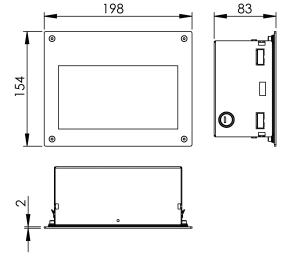

Ürün Ailesi	Zavel
Ayarlanabilirlik	Sabit
Renk	Beyaz- Siyah- Gri- RAL
Montaj Tipi	Sıva Altı
Gövde	Elektrostatik toz boyalı sac metal gövde
Işık Kaynağı	MP LED
Işık Rengi	2700-3000-4000-5000-6500K
Renksel Geriverim	CRI>80,CRI>90
Güç	5 W
Güç Faktörü	Pf>90
Verimlilik	25lm/W
Işık Açısı	
Işık Akısı	125 lm
Çalışma Gerilimi	220-240V AC / 50-60 Hz
Işık Kaynağı Ömrü	50.000 saat LED kullanım ömrü
Optik	Yüksek verimli opal difüzör
Kontrol Tipi	On/Off
Elektrik Yalıtım Sınıfı	Class I
Opsiyonel Özellikler	
Sızdırmazlık	IP65
Ağırlık	1,6 Kg
Ölçü	154 x 198 x 83 mm

## ÖLÇÜLER

Lümen değeri 3000K değerine göre verilmiştir.

Armatür F işaretlidir ve normal yanıcı yüzeyler üzerine doğrudan monte edilmek için uygundur.

Tüm bileşenler 5 yıl sınırlı garanti kapsamındadır. Ürünün doğru şekilde monte edilmesi için yetkili bir elektrikçi tarafından kurulum yapılması zorunludur.