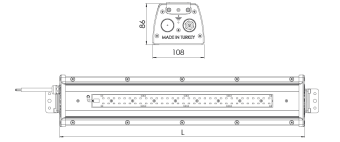

Ürün Ailesi	Zenit
Ayarlanabilirlik	Sabit
Renk	MAT Eloksal
Montaj Tipi	
Gövde	Elektrostatik toz boyalı alüminyum ekstrüzyon gövde
Işık Kaynağı	MP LED
Işık Rengi	2700-3000-4000-5000-6500K
Renksel Geriverim	CRI>80 , CRI>90
Güç	33 W
Güç Faktörü	Pf>90
Verimlilik	136lm/W
Işık Açısı	120°
Işık Akısı	4488 lm
Çalışma Gerilimi	220-240V AC / 50-60 Hz
Işık Kaynağı Ömrü	50.000 saat LED kullanım ömrü
Optik	Isiya dayanıklı ekstra clear temperli cam
Kontrol Tipi	On/Off- Dali
Elektrik Yalıtım Sınıfı	Class I
Opsiyonel Özellikler	Acil durum kiti sistemi entegre edilebilir
Sızdırmazlık	IP65
Ağırlık	4,45 Kg
Ölçü	108 x 86 x 1225 mm

## ÖLÇÜLER

Lümen değeri 5000K değerine göre verilmiştir.

Armatür F işaretlidir ve normal yanıcı yüzeyler üzerine doğrudan monte edilmek için uygundur.

Tüm bileşenler 5 yıl sınırlı garanti kapsamındadır. Ürünün doğru şekilde monte edilmesi için yetkili bir elektrikçi tarafından kurulum yapılması zorunludur.